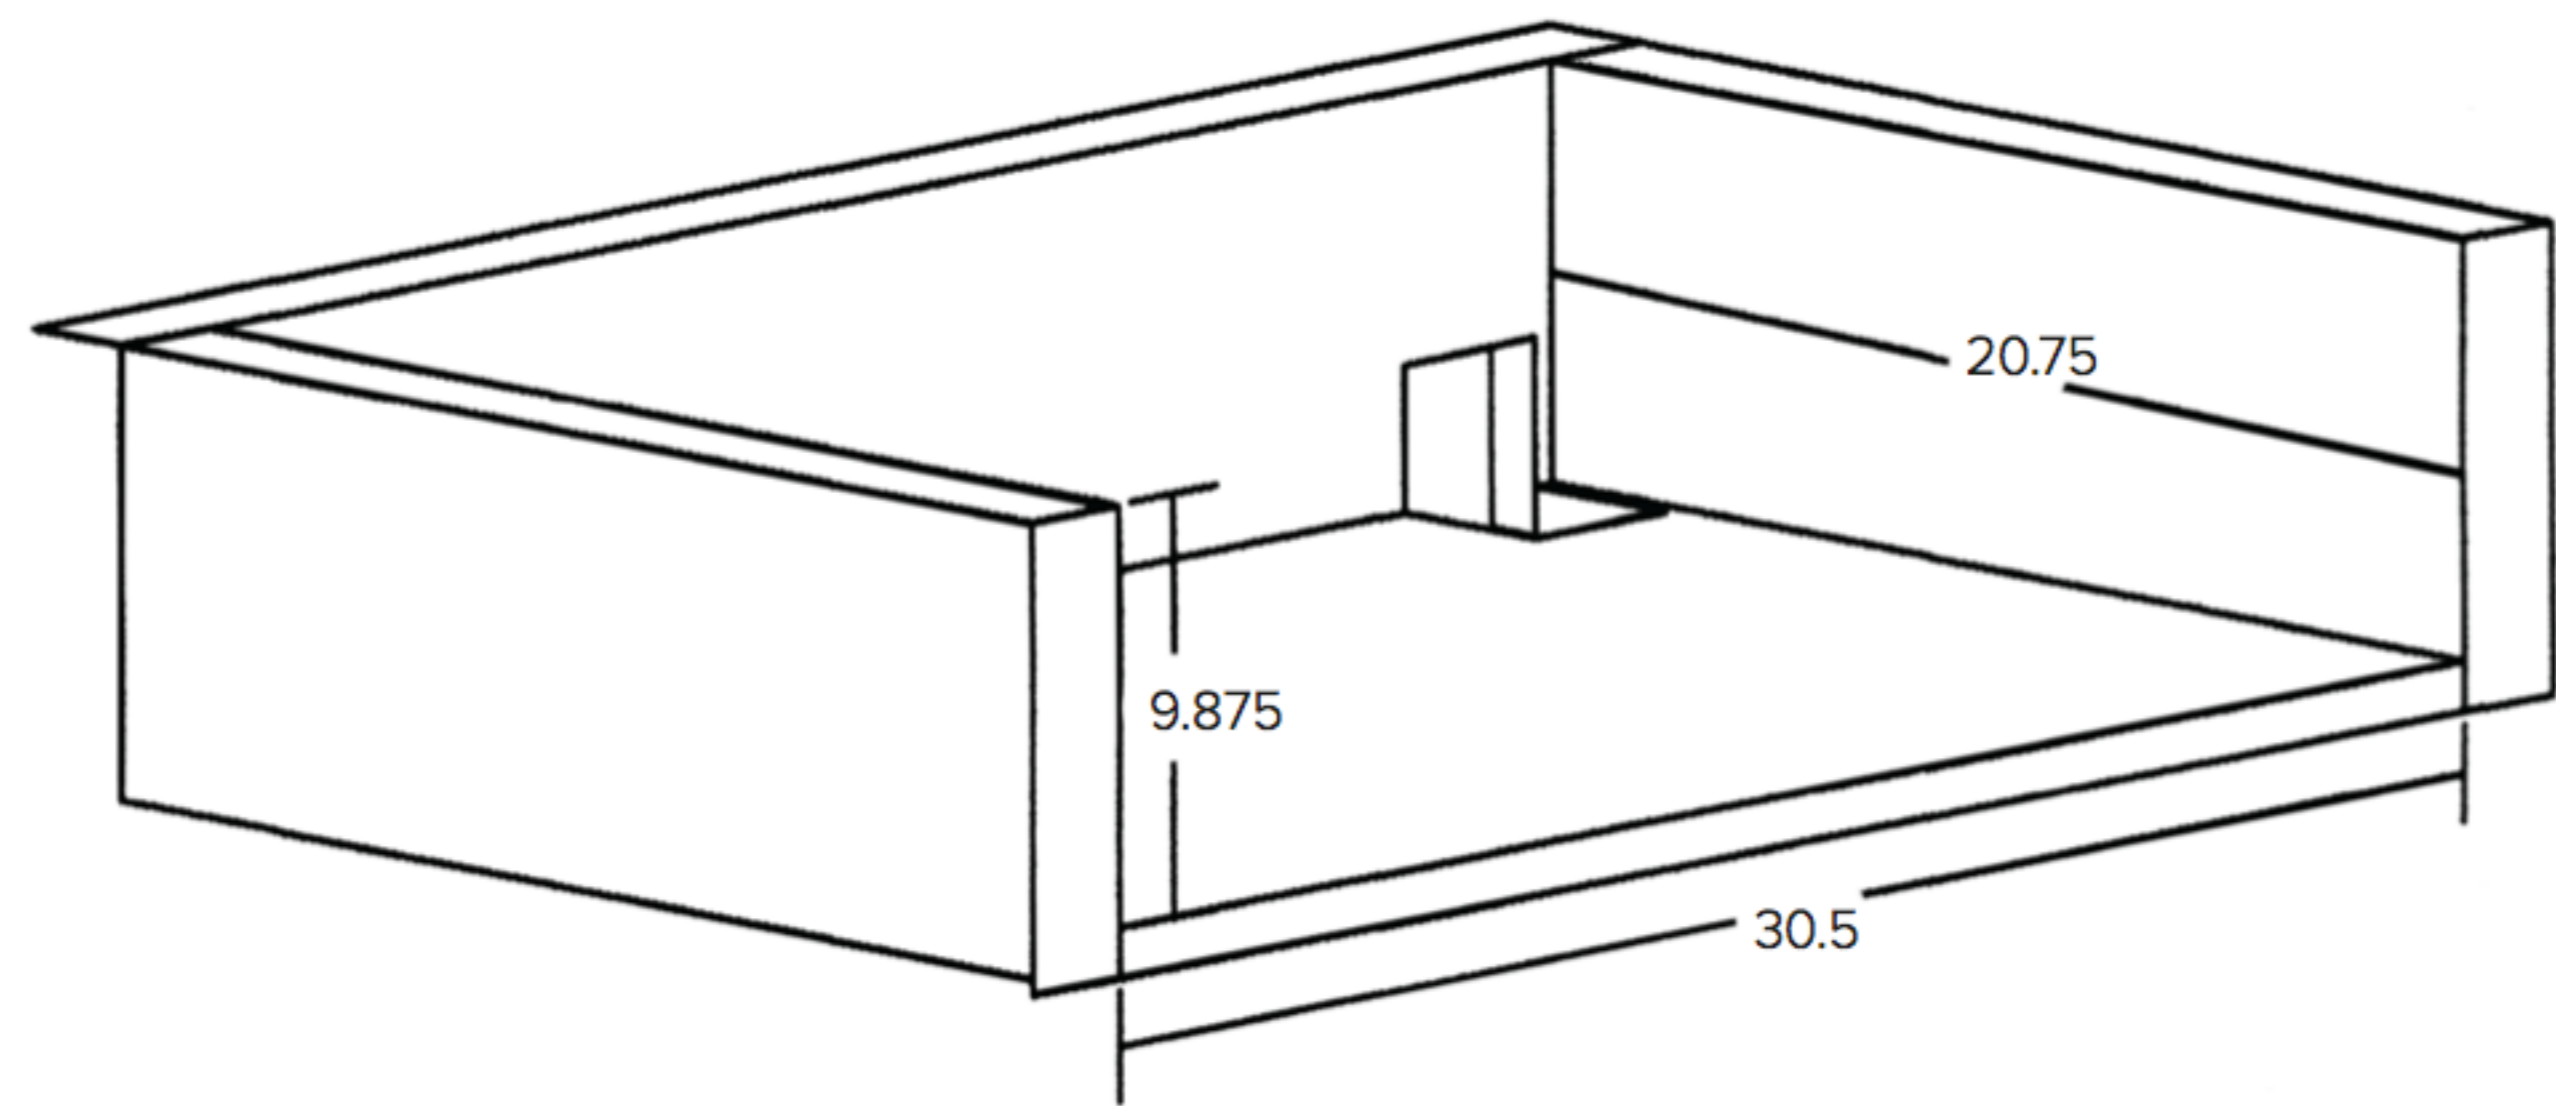

## 32" TRL Grill Liner

<b>Model</b>	GL-TRL32
<b>Cutout Dimensions **</b>	30.5"W x 9.875"H x 20.75"D
<b>Actual Dimensions</b>	34.5"W x 11"H x 34.5"D