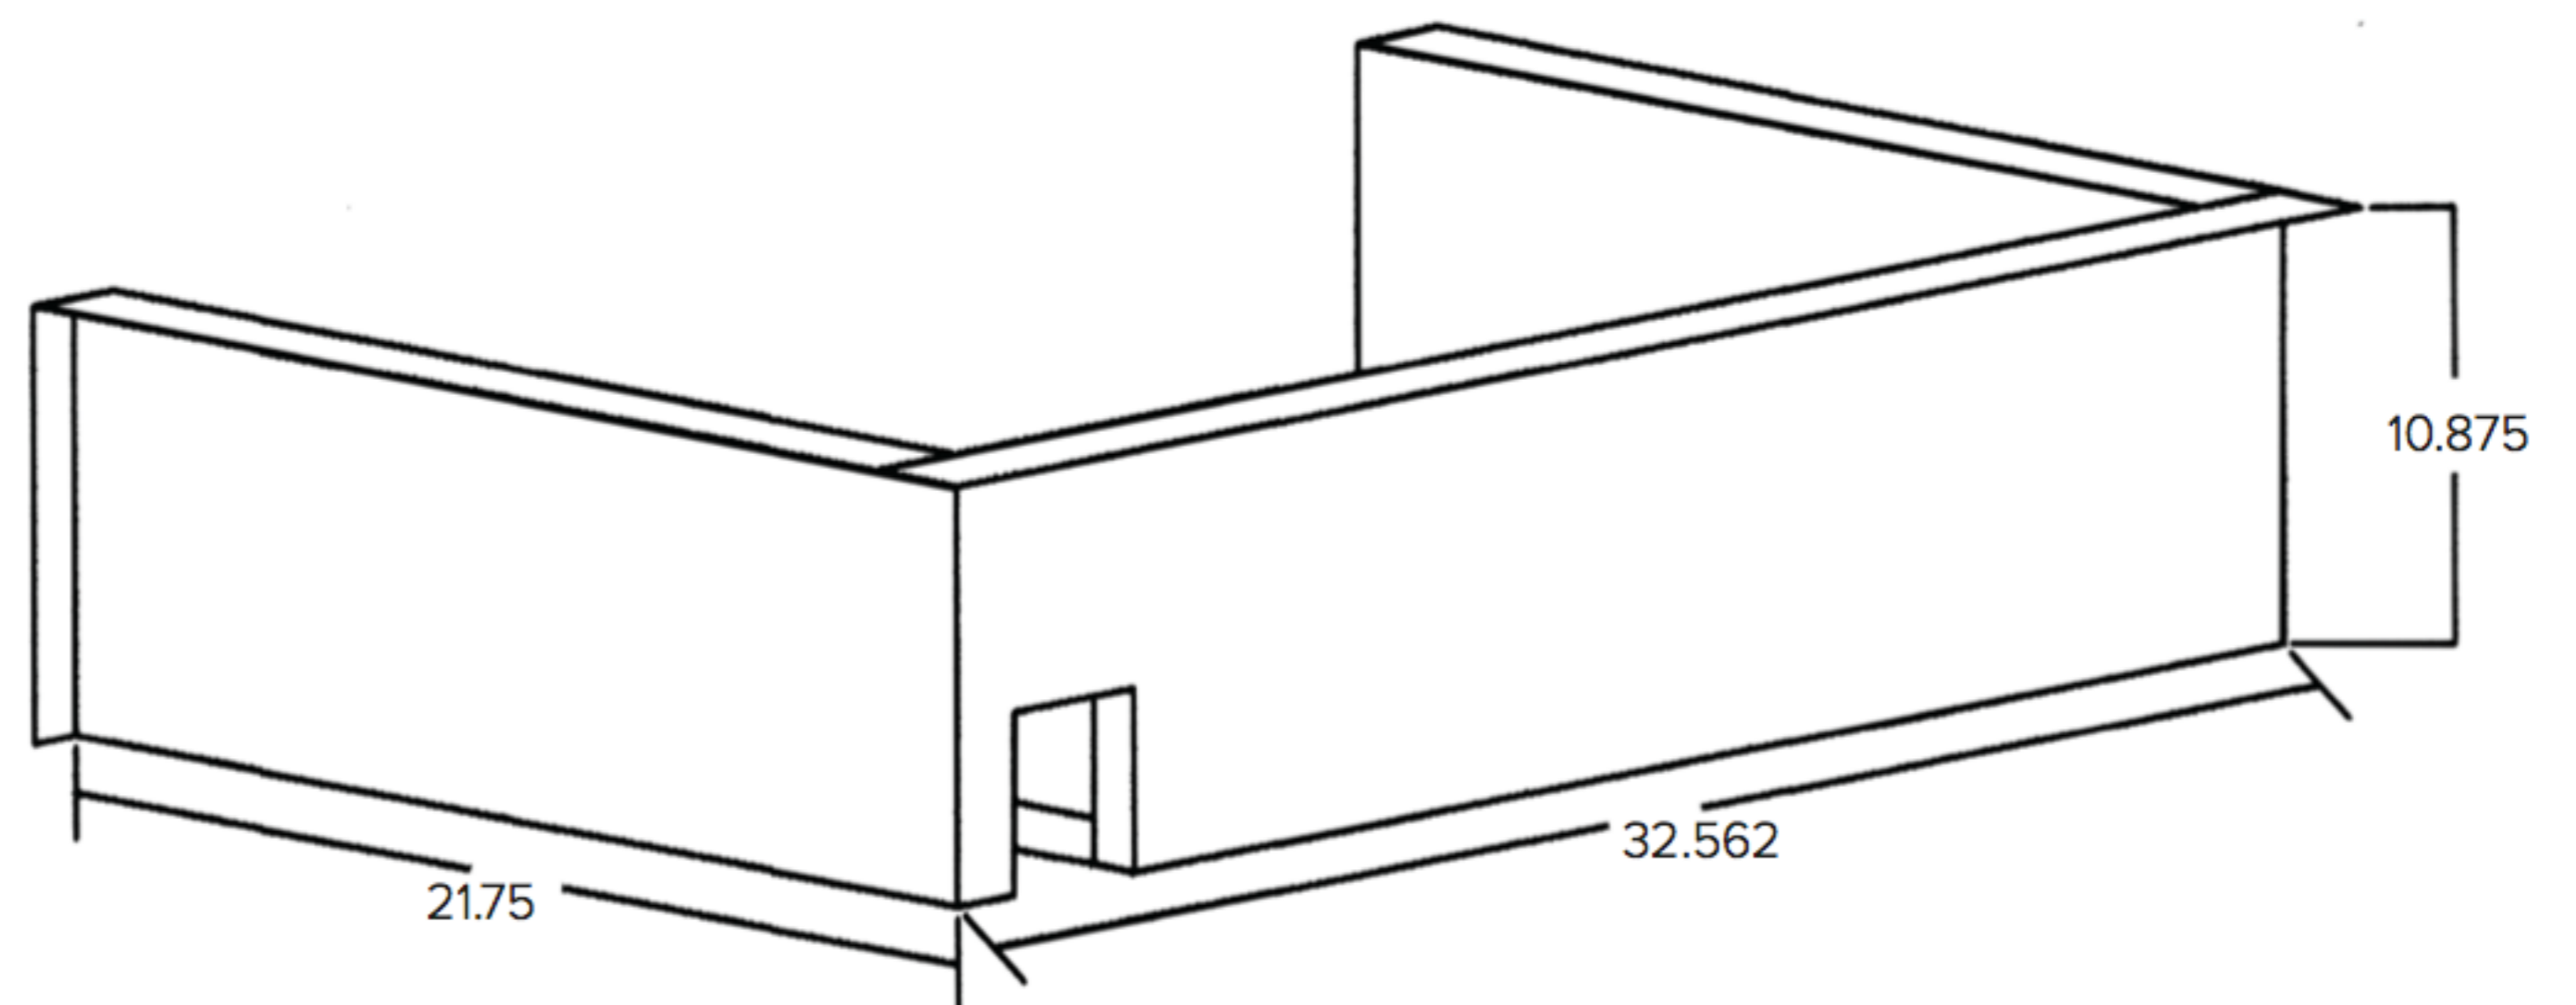

## 32" TRL Grill Liner

<b>Model</b>	GL-TRL32
<b>Cutout Dimensions **</b>	30.5"W x 9.875"H x 20.75"D
<b>Actual Dimensions</b>	34.5"W x 11"H x 34.5"D