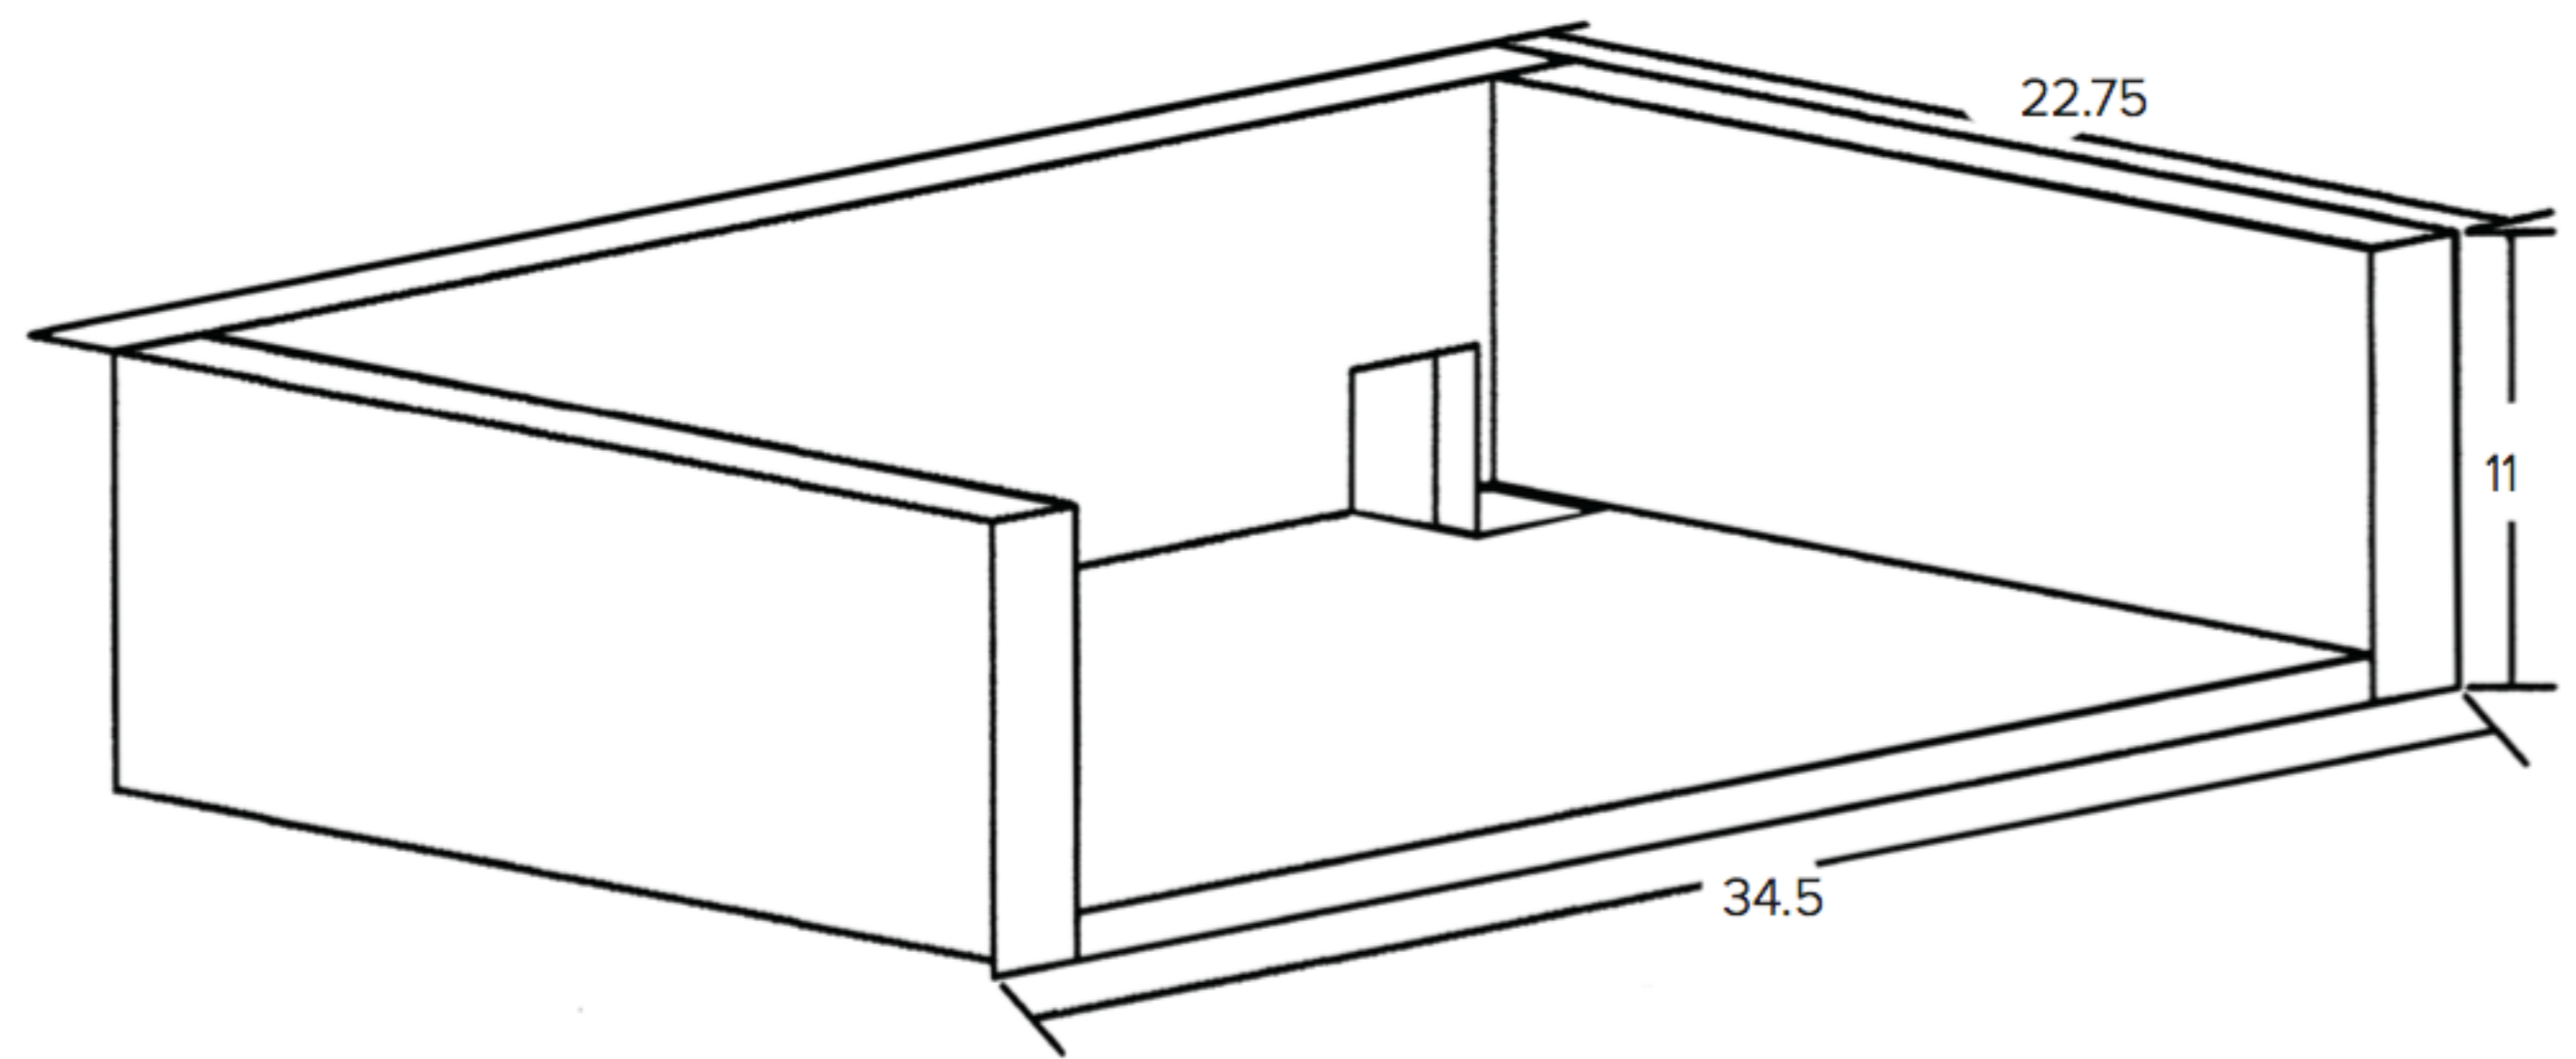

## 32" TRL Grill Liner

<b>Model</b>	GL-TRL32
<b>Cutout Dimensions **</b>	30.5"W x 9.875"H x 20.75"D
<b>Actual Dimensions</b>	34.5"W x 11"H x 34.5"D