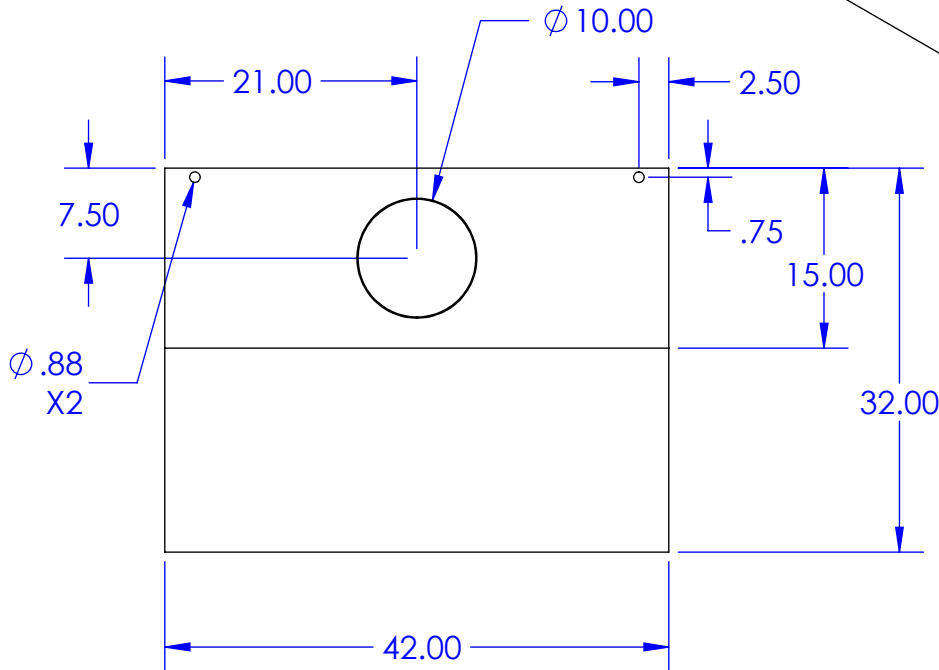

42" VENT HOOD
SPEC SHEET
PN# 66098

NOTES:
1. SCALE: 1:16
2. REVISED 3/2017