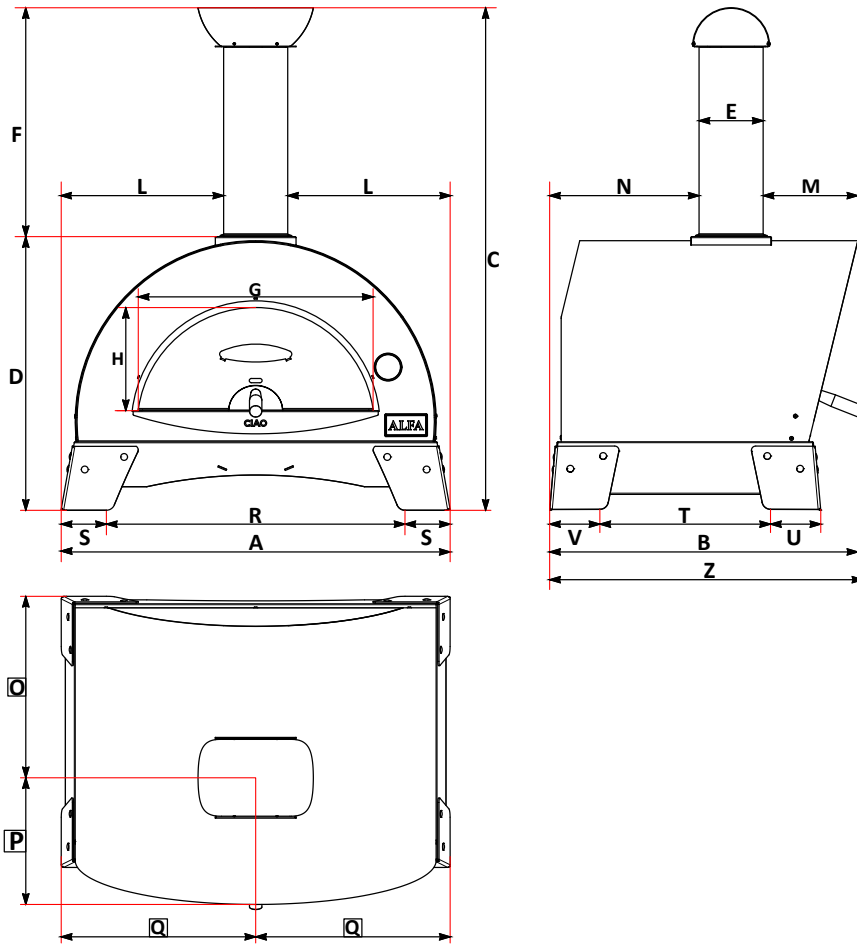

ALFA

CIAO

LEGNA - WOOD

YELLOW
FXCM-LGIA-T

SILVER GREY
FXCM-LGRI-T

conforme a UNI 10474 e EN 13229
UNI 10474 and EN 13229 compliant

CARATTERISTICHE TECNICHE - TECHNICAL DETAILS

Peso <i>Weight</i>	80 kg 176 lbs	Materiali utilizzati <i>Used material</i>	lamiera ferro. acciaio inox. fibra ceramica <i>iron sheet. stainless steel. ceramic fiber</i>
Area piano forno <i>Oven floor area</i>	0.28 m ² 3 ft ²	Tipo di refrattario <i>Type of refractory</i>	Tavella silico-alluminoso <i>Alumina silicate bricks</i>
Dim. piano forno <i>Oven floor dim.</i>	70 x 40 cm 27.5 x 15.7 in	Combustibile consigliato <i>Recommended fuel</i>	Ciocchi diam. Max 5 cm. potature <i>Max 1.9 In diam. logs. trimmings</i>
Minuti per scaldare <i>Heating time (min)</i>	15	Carica nominale <i>Rated charge</i>	6.9 kg/h 15.2 Lbs/h
N° pizze alla volta <i>Pizza capacity</i>	2	Tiraggio minimo <i>Minimum flue draught</i>	10 Pa
Infornata di pane <i>Bread capacity</i>	2 kg 4.4 lbs	Flusso volumetrico fumi <i>Flue smokes mass flow</i>	57.7 g/s
Temperatura massima <i>Max oven temperature</i>	500°C 1000°F	Emissioni CO al 13% O₂ <i>CO emission at 13% O₂</i>	0.31% 3843 mg/Nm ³
Consumo medio <i>Average fuel consumption</i>	2.5 kg/h 5.5 lbs/h	Temperatura fumi <i>Smoke temperature</i>	395°C 743°F

MISURE - DIMENSIONS

A	91.1 cm 39.25 in	N	32.3 cm 12.7 in
B	72.2 cm 28.4 in	O	42.5 cm 16.7 in
C	117.7 cm 46.3 in	P	29.7 cm 11.7 in
D	64.1 cm 25.2 in	Q	45.5 cm 17.9 in
Ø E	15 cm 5.9 in	R	69.9 cm 27.5 in
F	53.6 cm 21.1 in	S	10.6 cm 4.2 in
G	55 cm 21.7 in	T	40 cm 15.7 in
H	25.9 cm 10.2 in	U	11.8 cm 4.6 in
L	38 cm 15 in	V	11.8 cm 4.6 in
M	22.2 cm 8.7 in	Z	73.3 cm 28.9 in